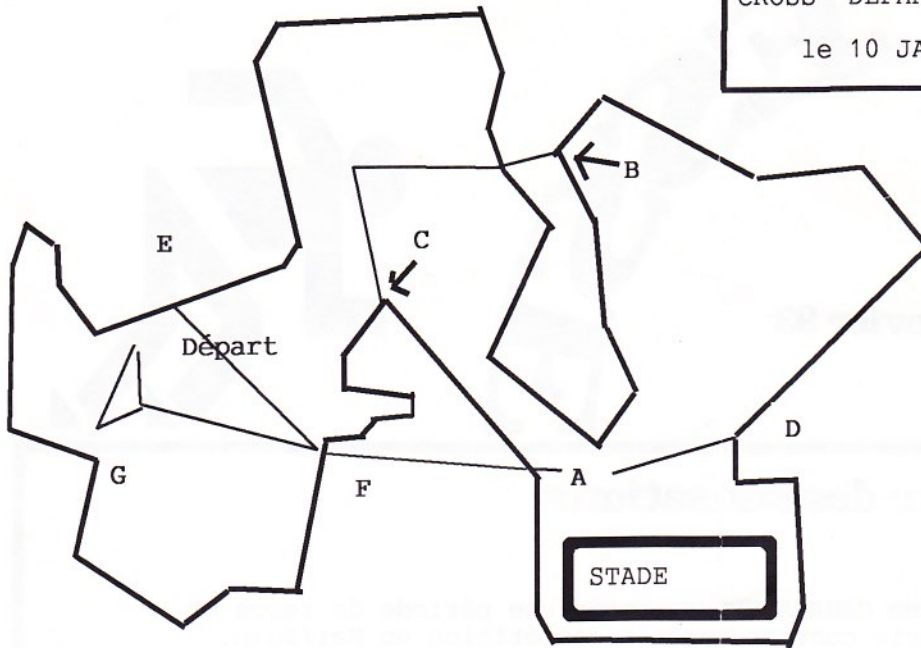

Afin de mieux vous accueillir et de prévoir TELEPHONEZ AU 99.51.35.25 le nombre de participants(es) à Christian DELERUE

CROSS DEPARTEMENTAL ST MARC LE BLANC

le 10 JANVIER 1993

Départ - A	300m
Arrivée A-Y	188m
Petite boucle A-B-C-A	1137m
Moyenne boucle A-D-B-E-F-C-A	1965m
Grande boucle A-D-B-E-G-F-C-A	2301m